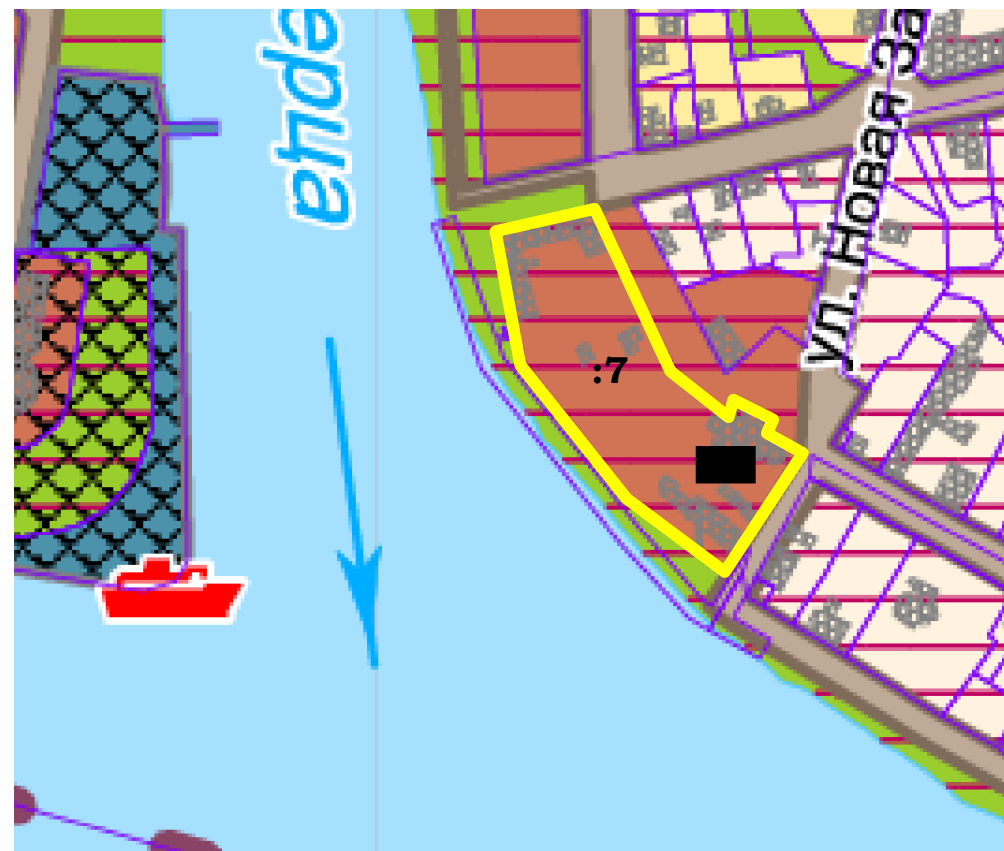

ФРАГМЕНТ КАРТЫ ГРАДОСТРОИТЕЛЬНОГО ЗОНИРОВАНИЯ
ГОРОДА ТВЕРИ

Границы территориальных зон

Правил землепользования и застройки города Твери, утверждённых решением
Тверской городской Думы от 02.07.2003 № 71

земельный участок с кадастровым номером 69:40:0100555:7

ООТ. Зона особо охраняемых территорий

Фрагмент основного чертежа генерального плана города Твери,
утверждённого решением Тверской городской Думы от 25.12.2012 № 193(394)
(ред. от 03.07.2019 № 108)

Зона общественных центров (подзона центра)